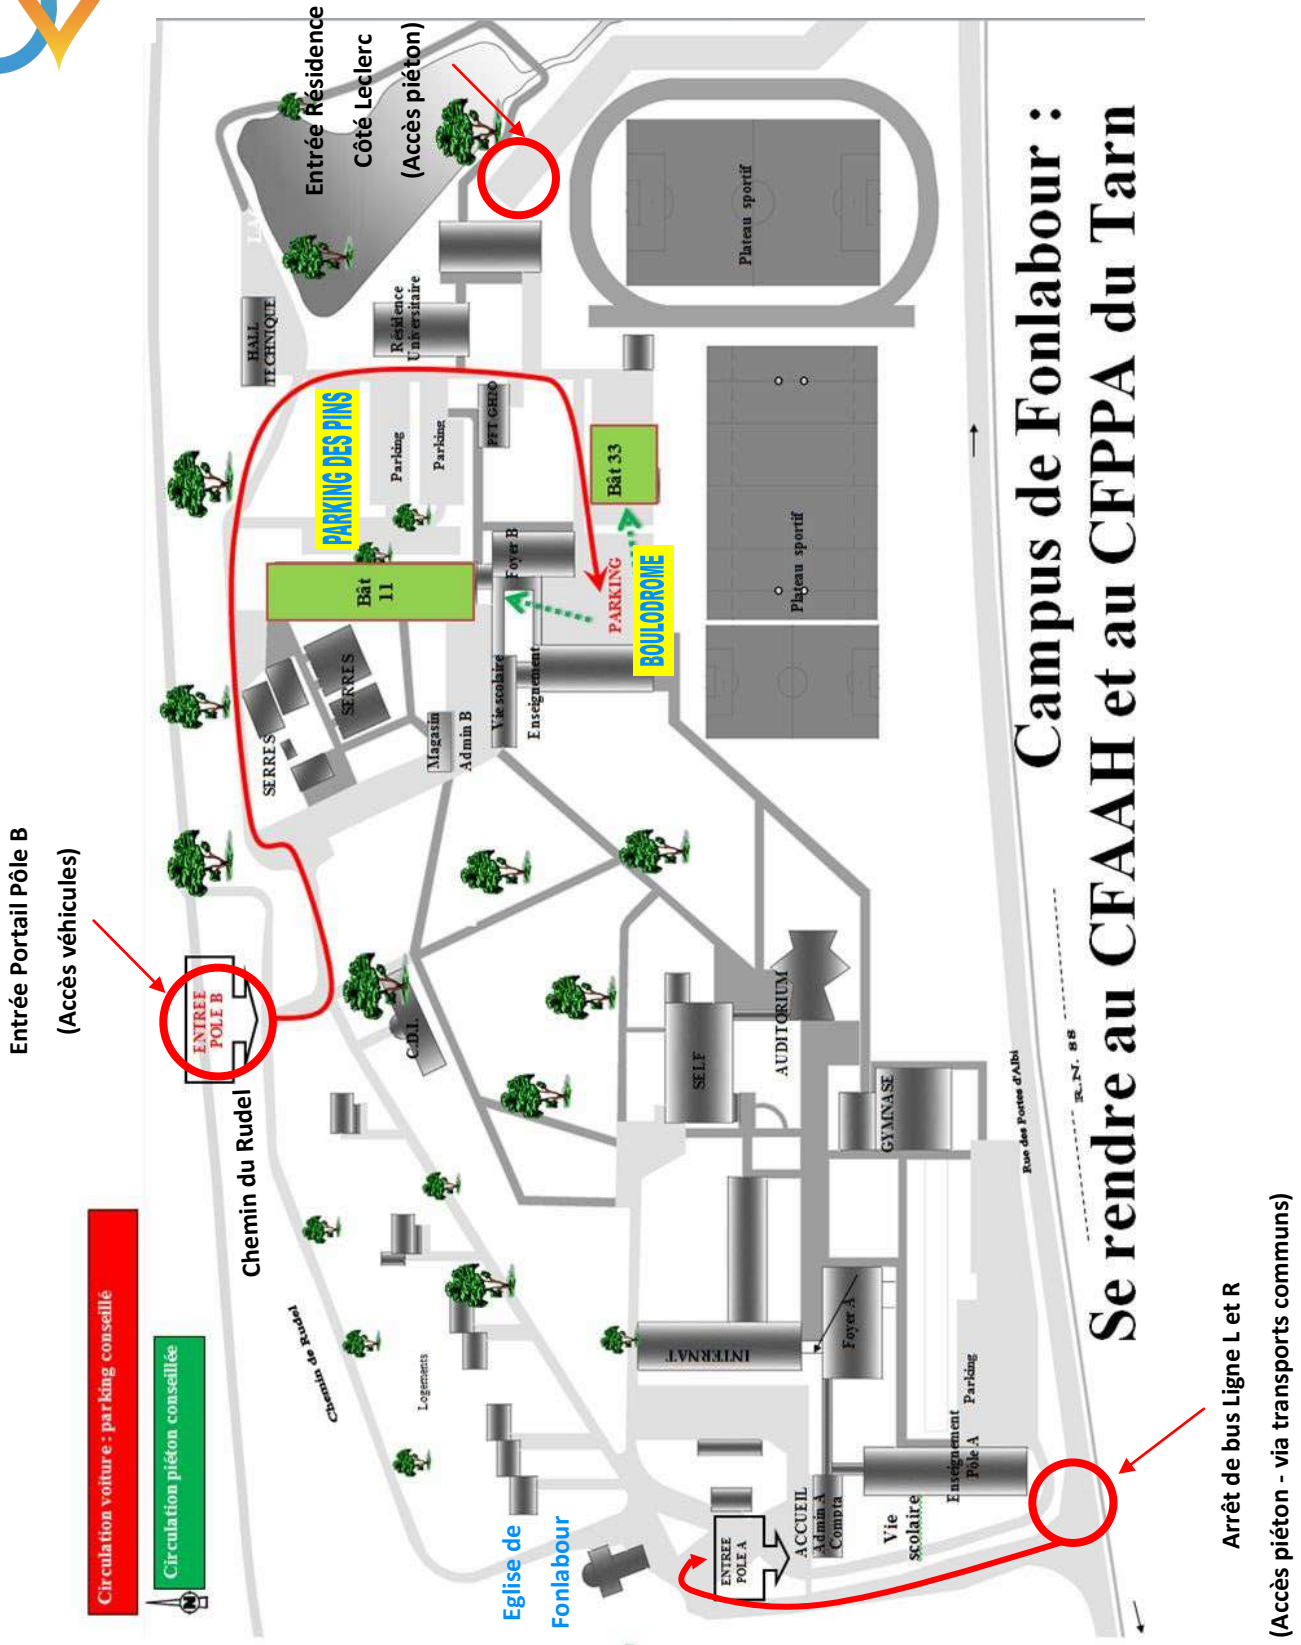

COMMENT RENTRER ?

- **A pied** : Soit par le portillon du côté de la résidence universitaire (côté Leclerc Portes d'Albi) soit par le tourniquet du Pôle A (face à l'église de Fonlabour). Nécessité de disposer d'une carte individuelle d'accès (distribuer à la rentrée) et possibilité d'utiliser l'interphone.
- **Avec un véhicule** : par le portail du pôle B, ouvert aux heures de démarrage des cours. Possibilité d'utiliser l'interphone

SE RESTAURER

Le Campus Albi-Fonlabour dispose d'un self ouvert de 11h30 à 13h00 et de 18h45 à 19h15

- **Tarifs demi-pensionnaires** : 4,20 € le repas du midi. Aide possible de 3 €/repas pour les apprentis
Prépaiement des repas sur la carte individuelle
- **Tarifs des extérieurs** : **8,50 € le repas du midi**
- **Possibilité de déjeuner** sur place avec un repas personnel : foyer du pôle B

LECLERC PORTES D'ALBI

Campus de Fonlabour : Se rendre au CFAAH et au CFPPA du Tarn

Arrêt de bus Ligne L et R
(Accès piéton - via transports communs)

NOUS CONTACTER

Pour les apprentis :
CFAAH du Tarn

Pour les adultes :
CFPPA du Tarn